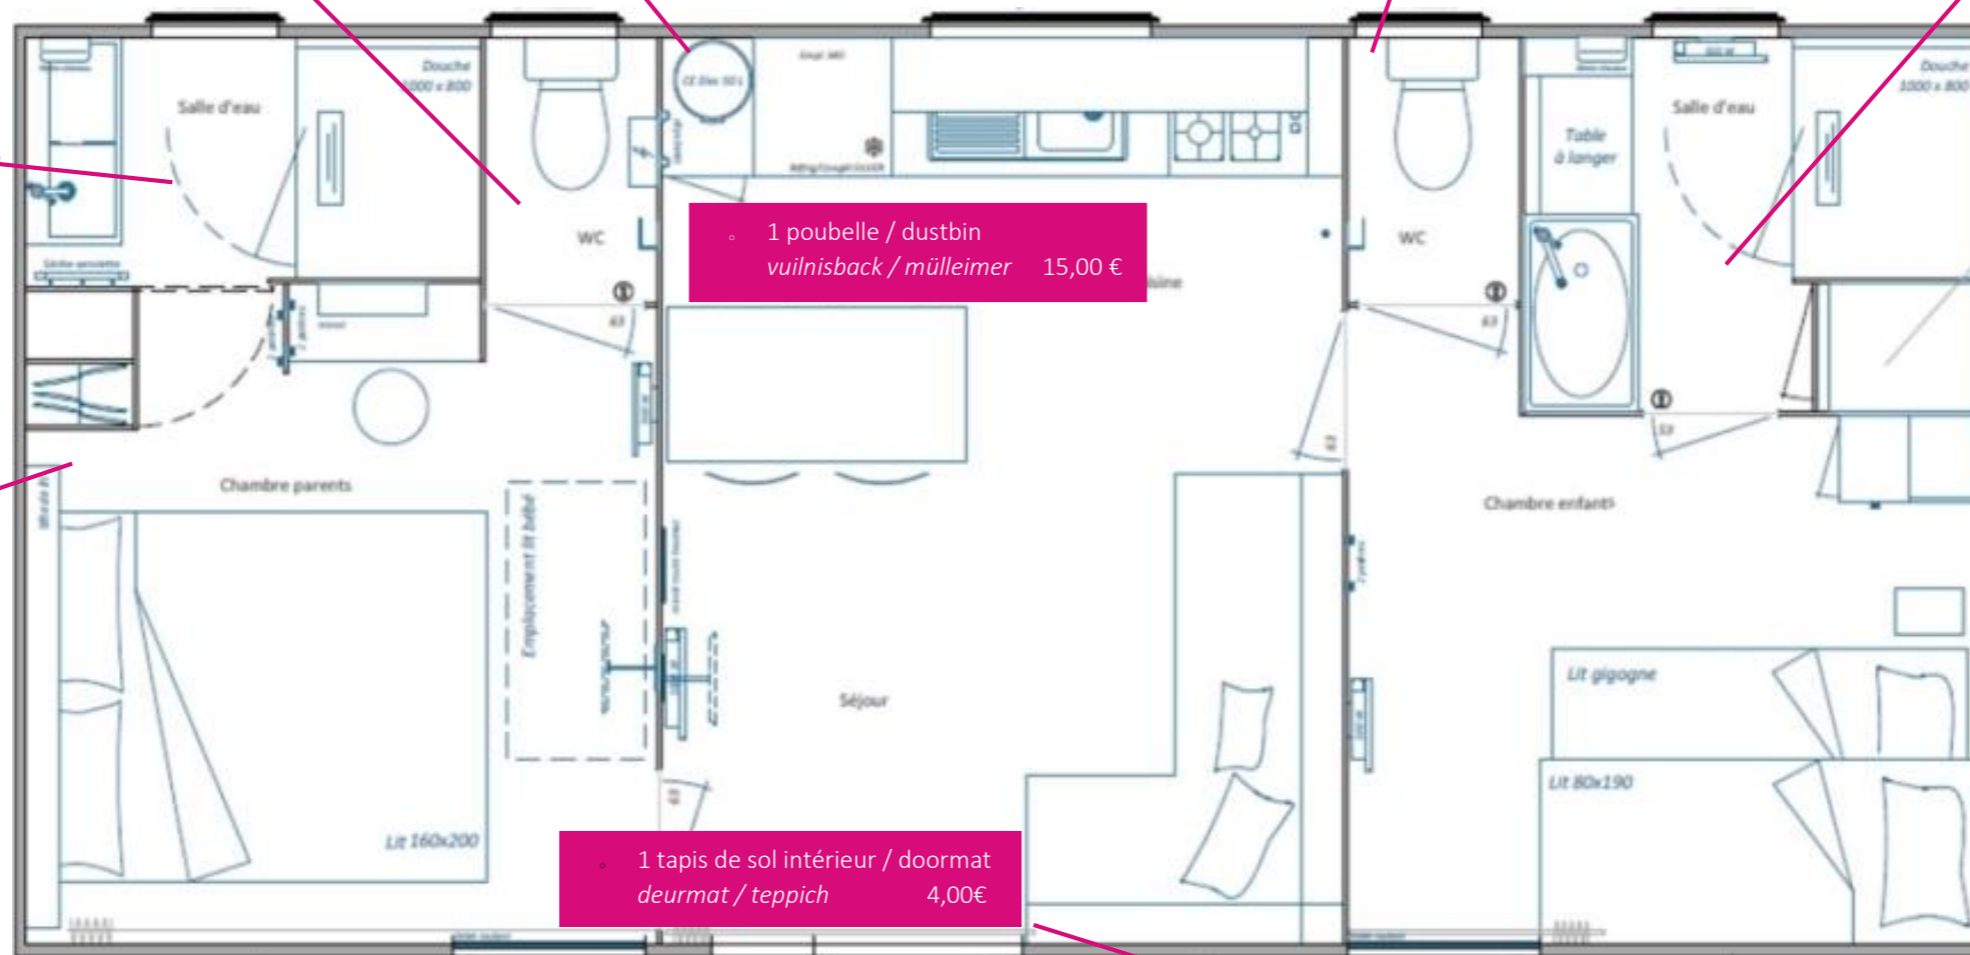

- 1 tapis de bain / shower mat douchemat / badematte 5,00 €
- 1 sèche-cheveux / hair-dryer douchestoel / duschstuhl 20,00 €
- 1 poubelle de toilette / toilet dustbin WC prullenbak / WC mülle 11,00 €

- 1 tapis de bain / shower mat douchemat / badematte 5,00 €
- 1 sèche-cheveux / hair-dryer douchestoel / duschstuhl 20,00 €
- 1 poubelle de toilette / toilet dustbin WC prullenbak / WC mülle 11,00 €